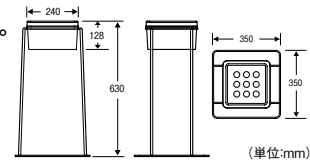

サイズ

	二輪	四輪
W385×D250(有効225)mm		
ハンドル高さ:	H11	H11
(3段階)	mm	mm
		四輪
		W385×D630×H200mm
		ハンドル高さ:
		H670・790・910mm
		(3段階)

### 組立手順

長谷川工業  
組立式台車 dozop

468-5795 SEL-1

1台 **12,000円**(税抜き)

- 最大使用質量:115kg
- 使用時サイズ:W505×D495×H150mm
- 収納時サイズ:W508×D145×H73mm

## 泥や雪をかき出すワイヤー&ブラシ。

- バックヤードや出入口で活躍します。

表面拡大

山崎産業  
VCハードマットN

570-0450 F-18-3

1枚 **3,600円**(税抜き)

- 材質:硬メッキ鉄線、緑/スチール亜鉛メッキ、ブラシ/PP
- 本体重量:約2.7kg
- サイズ:450×750mm、厚み約28mm

## 軽くて丈夫な金属製スモーキングスタンドです。

- 足部分はスタッキングが可能です。
- 灰皿ボトルの容量約6L。

(単位:mm)

山崎産業  
スモーキングスタンド

570-0170 YS-80L-IM

1個 **3,100円**(税抜き)

- 材質:フレーム/スチール焼付塗装、ボトル/スチールカラー鋼板
- 重量:約1.8kg

パリアフリー